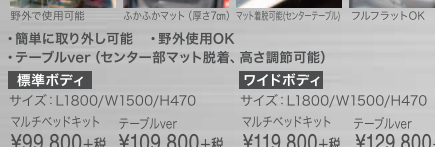

KDH/TRH200系 I~IV型 S-GL

3分割タイプ