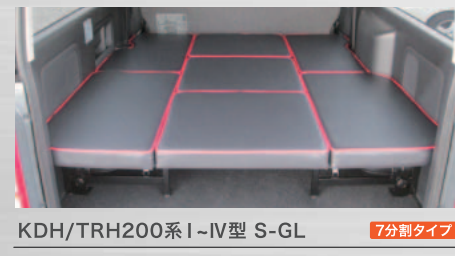

180 BED KIT 180ベッドキット