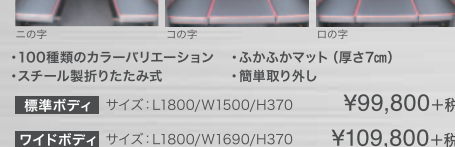

KDH/TRH200系 I~IV型 S-GL

7分割タイプ