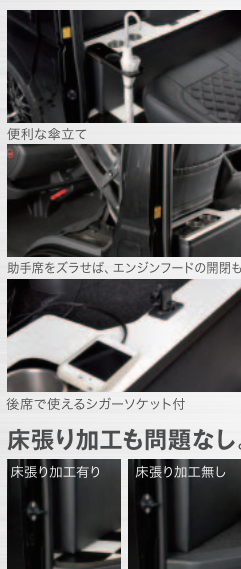

X.Y.Z.STYLE SECOND TABLE ver.2 X.Y.Z.スタイル セカンドテーブル ver.2

画像はBLACKシボレザーでの試作品です。

スピーカーBOX加工は標準仕様、スピーカー本体は別売
推奨はカロッツェリア TS-E1796

シガーソケット、カップホルダー×4個、LEDテープ標準装備

側面2本ラインは標準仕様 (RED&WHITE)、カラーオーダーも別途承ります。

天板メラミン加工鏡面仕上げ 7色から選べます。

床張り加工有り 床張り加工無し

※画像はver.1です。 ※画像はver.1です。

床張り加工対応用の長穴処理済。床張り加工車両でも問題なく取り付けが可能です。

進化した使い勝手とデザイン性。

KDH/TRH200系 I~IV型
S-GL標準ボディ | S-GLワイドボディ | ワゴンGL | グランドキャビン

サイズ: W1360/H350 ¥34,800+税 アルミヘアライン +¥5,000+税

COLOR VARIATION 選べるカラーでコーディネート ※画像はver.1です。

ブラック ホワイト ブルー イエロー オレンジ レッド アルミヘアライン

X.Y.Z.STYLE SECOND TABLE X.Y.Z.スタイル セカンドテーブル

便利な傘立て

助手席をズラせば、エンジンフードの開閉も

後席で使えるシガーソケット付

床張り加工も問題なし。
床張り加工有り 床張り加工無し

※高さ5cmUPまで対応加工

難燃性PVCレザーの高級感。